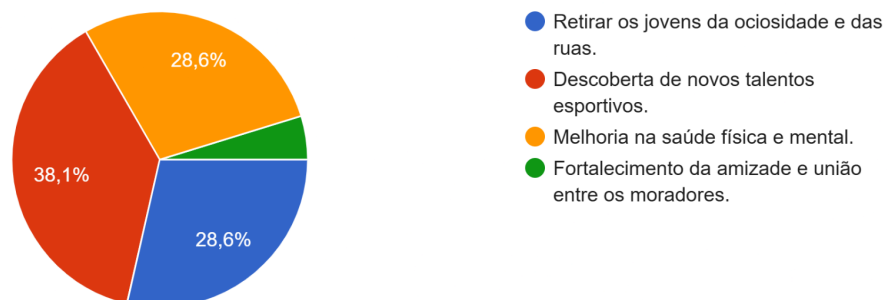

PESQUISA DE SATISFAÇÃO INAUGURAÇÃO DA QUADRA DE ESPORTES DA ESCOLA RAIMUNDO FERREIRA LIMA

Além do Futsal, quais modalidades você acredita que devem ser incentivadas nesta nova quadra?

21 respostas

Quem deve ser o principal responsável por zelar pela limpeza e conservação da quadra?

21 respostas

Na sua visão, qual será o maior benefício desta quadra para os jovens de São Geraldo do Araguaia?

21 respostas

Por favor, dê uma nota de 1 (Muito Insatisfeito) a 5 (Muito Satisfeito) para os itens abaixo: