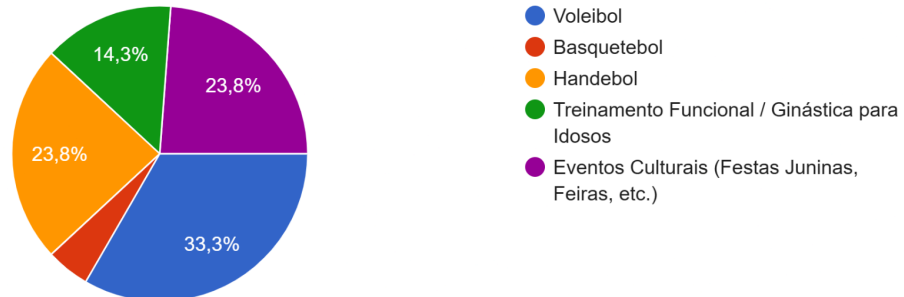

PESQUISA DE SATISFAÇÃO INAUGURAÇÃO DA QUADRA DE ESPORTES DA ESCOLA RAIMUNDO FERREIRA LIMA

Além do Futsal, quais modalidades você acredita que devem ser incentivadas nesta nova quadra?

21 respostas

Quem deve ser o principal responsável por zelar pela limpeza e conservação da quadra?

21 respostas

Na sua visão, qual será o maior benefício desta quadra para os jovens de São Geraldo do Araguaia?

21 respostas

Por favor, dê uma nota de 1 (Muito Insatisfeito) a 5 (Muito Satisfeito) para os itens abaixo: