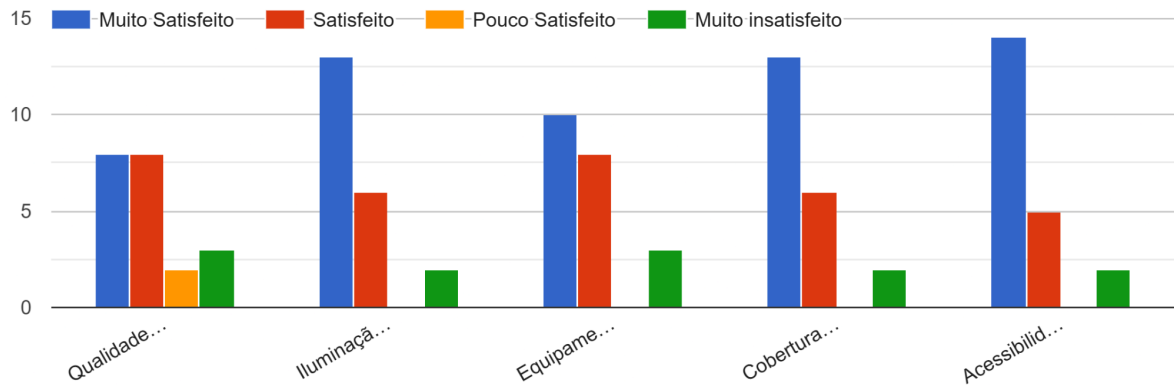

21 respostas

Na sua visão, qual será o maior benefício desta quadra para os jovens de São Geraldo do Araguaia?

21 respostas

Por favor, dê uma nota de 1 (Muito Insatisfeito) a 5 (Muito Satisfeito) para os itens abaixo:

Como você avalia a importância deste investimento para o município de São Geraldo do Araguaia?

21 respostas

Qual sua principal relação com a prática de esportes na escola/bairro

21 respostas